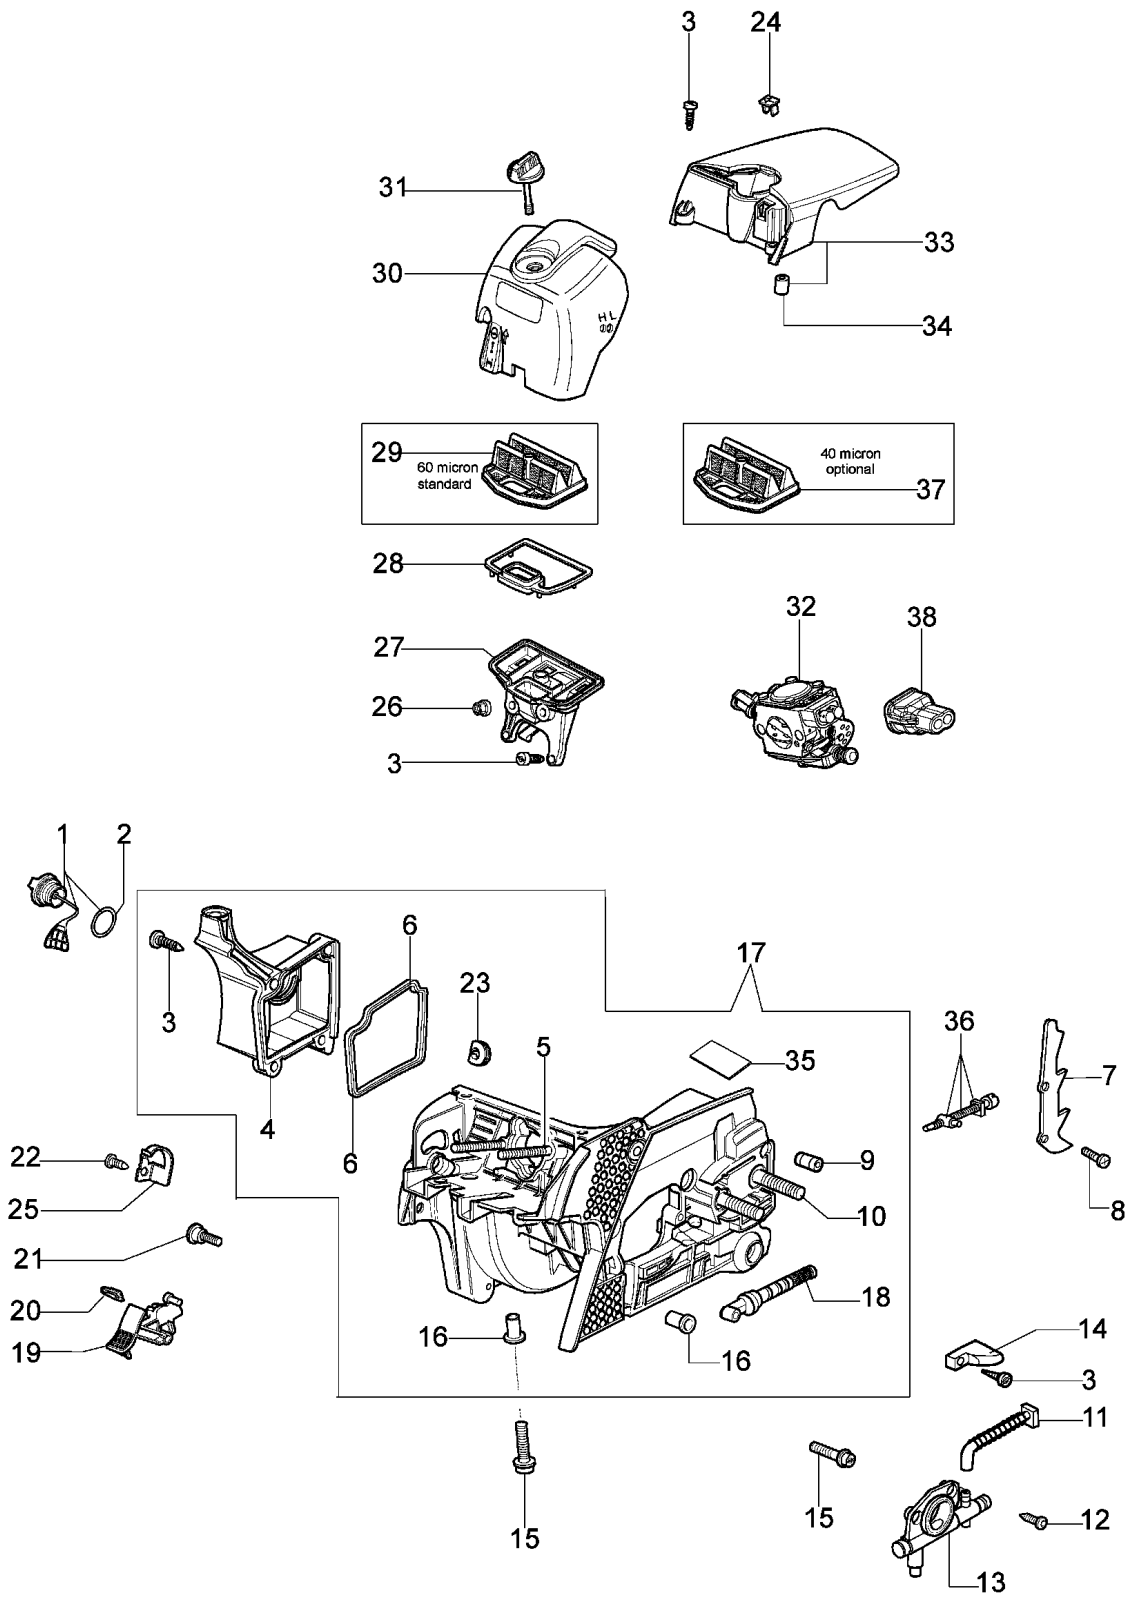

## Иллюстрация Engine

---

Ссылка №	Кол-во	Код артикула	Наименование
1	1	50170010R	Manifold
2	1	094600103	Band
3	1	3055101	Spark plug
4	1	50170186R	Gasket
5	1	50170189R	Muffler
6	3	3860117R	Screw
7	2	003300015R	Piston ring
8	1	50110047R	Piston pin
9	2	004900061R	Ring
10	1	50110066A	Piston assy Ø38
11	1	50182005A	Complete cylinder
12	2	50110043AR	Spacer
13	1	50110044R	Bearing
14	1	3050022AR	Seal ring
15	1	094000006R	Bearing
16	1	3050024AR	Seal ring
17	1	50050016R	Cover
18	4	3801047	Screw
19	1	50110045R	Crankshaft

## Иллюстрация Crankcase

---

Ссылка №	Кол-во	Код артикула	Наименование
1	1	50052005R	Tank cap
2	1	3049025	O-ring
3	11	3960115R	Screw
4	1	50170009R	Cover
5	5	50070067A	Tie rod
6	1	50170004R	Gasket
7	1	50170174R	Spike
8	2	3960099R	Screw
9	1	097000229R	Breather valve
10	2	50050052R	Stud
11	1	50050049R	Tube
12	3	3960074	Screw
13	1	50180007AR	Oil pump
14	1	094600369R	Guard
15	5	3860097R	Screw
16	5	50050067	Spacer
17	1	50172008R	Crankcase
18	1	50170149R	Oil filter
19	1	50170060AR	Lever
20	1	50170062R	Plate
21	1	50160024	Screw
22	1	3960070AR	Screw
23	1	005000347A	Grommet
24	1	50170032R	Deflector
25	1	50170061R	Spring
26	2	3933100R	Nut
27	1	50170132R	Support
28	1	50050056BR	Gasket
29	1	50170036R	Air filter
30	1	50170037AR	Cover
31	1	50110007R	Knob
32	1	2318756DR	Carburetor WT-781E
33	1	50172019R	Cover
34	1	50070126R	Spacer
35	1	50170033R	Guard
36	1	50050133	Chain tensioner kit
37	1	50170231R	Air filter optional
38	1	50170150R	Screw guide