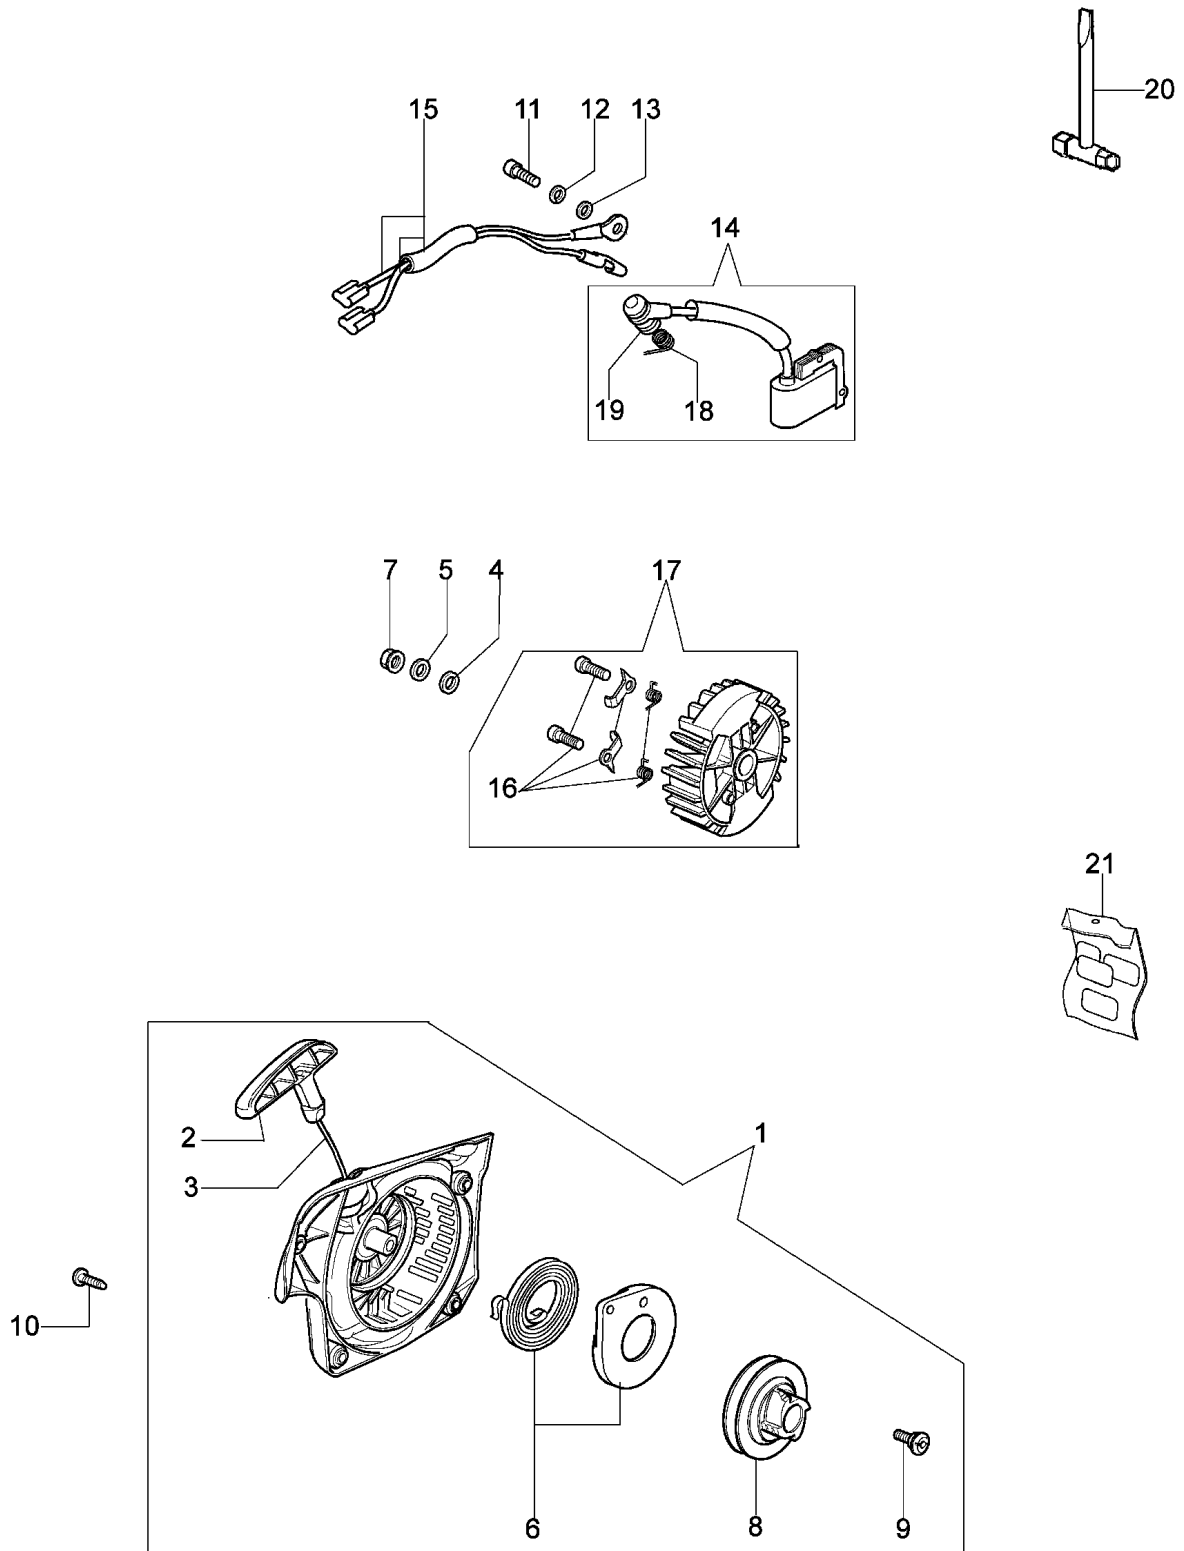

Иллюстрация Starter assy

Иллюстрация Starter assy

Ссылка №	Кол-во	Код артикула	Наименование
1	1	50172001R	Starter assy
2	1	50170017R	Starter handle
3	1	50070123R	Starter rope
4	1	005000361	Washer
5	1	3833080	Washer
6	1	50050073R	Spring
7	1	004000142	Nut
8	1	50170050R	Starter pulley
9	1	50160024	Screw
10	4	3960115R	Screw
11	2	3960075	Screw
12	2	006000315R	Washer
13	2	3916004R	Washer
14	1	50170144CR	Ignition coil
15	1	50170090R	Cable
16	1	50072029	Pawl
17	1	50170015R	Flywheel
18	1	50050127	Spring
19	1	50050126	Spark plug cap
20	1	2304073	Wrench 13x19
21	1	50182012	Labels kit