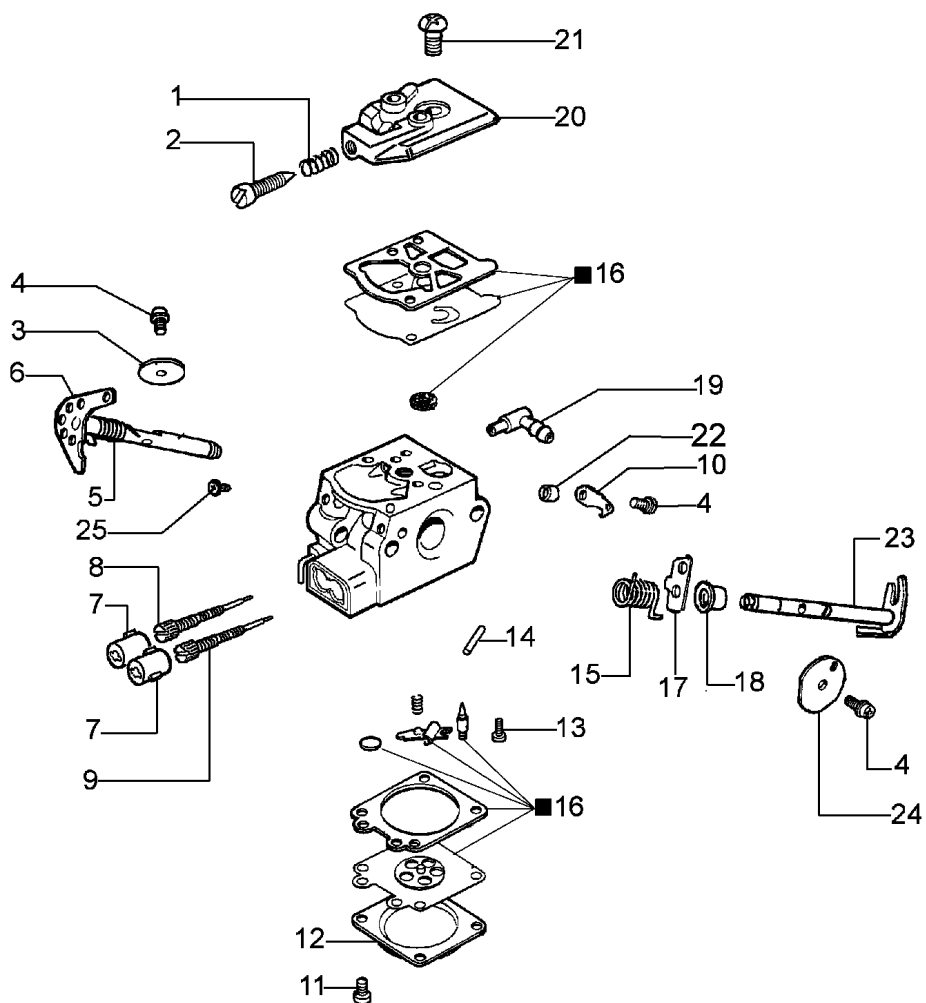

Walbro WT-781D

16 ■ KIT RIPARAZIONE
REPAIR KIT

Иллюстрация Carbuirettor WT-781DR

Ссылка №	Кол-во	Код артикула	Наименование
1	1	094600148	Spring
2	1	074000240	Adjust. screw
3	1	095000141	Shutter
4	3	50010141	Screw
5	1	094600208	Spring
6	1	2318757	Shaft
7	2	2318867	Clamp
8	1	2318837	Adjust. screw
9	1	2318893	Screw L
10	1	50050108	Throttle lever
11	4	035000162	Screw
12	1	2318191	Cover
13	1	003300202	Screw
14	1	003300201	Spindle
15	1	50050115	Spring
16	1	2318671	Repair kit
17	1	50050111	Lever
18	1	50050109	Bushing
19	1	50050160	Fitting
20	1	50050107	Cover
21	1	003300197	Screw
22	1	50050110	Bushing
23	1	2318758	Shaft
24	1	094600140	Shutter
25	1	50050117	Screw