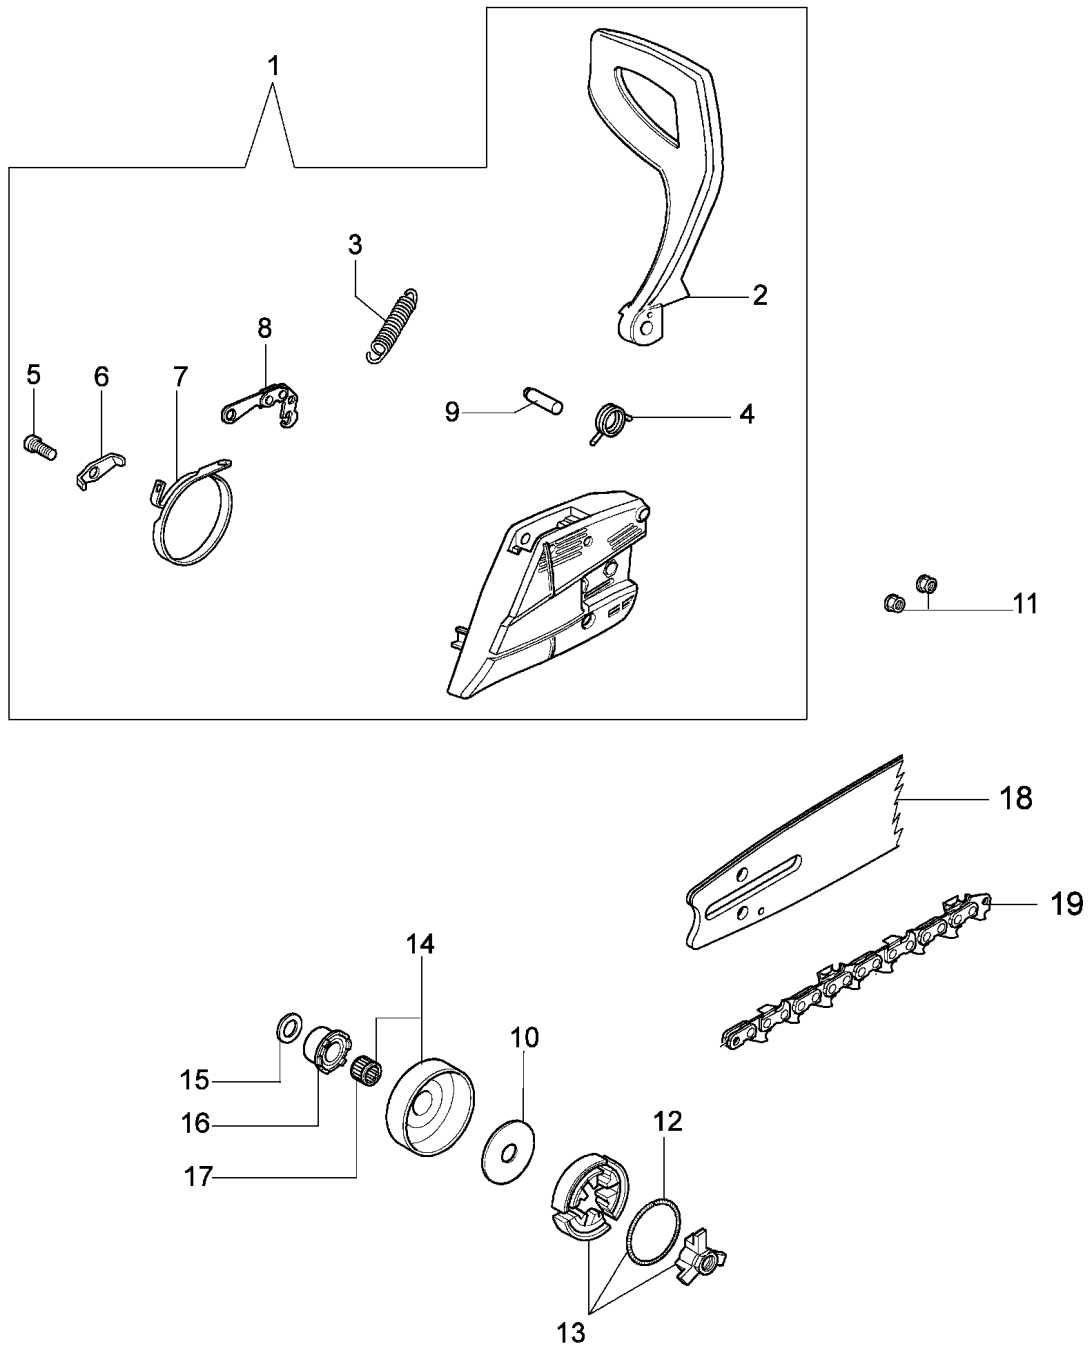

## Иллюстрация Tank and handle

---

Ссылка №	Кол-во	Код артикула	Наименование
1	1	50052005R	Tank cap
2	1	3049025	O-ring
3	1	50170024R	Cover
4	1	50050046AR	Lever
5	1	097000028R	Spring
6	1	50170248A	Throttle kit
7	1	50050072	Cap
8	1	50172007AR	Tank
9	1	094600450R	Fuel filter
10	1	50170152R	Tube
11	1	094500577A	Breather valve
12	1	094500575R	Spring
13	1	50050071	Breather valve
14	3	50010061R	AV-mount
15	3	50050047AR	Spring
16	7	3918010R	Washer
17	3	3960115R	Screw
18	3	50170034R	Support
19	7	3960099R	Screw
20	1	50050123R	Strap
21	1	50170026R	Handle

## Иллюстрация Clutch and brake

---

Ссылка №	Кол-во	Код артикула	Наименование
1	1	50170128R	Chain cover assy
2	1	50170040R	Guard
3	1	095000219AR	Spring
4	1	50010088AR	Spring
5	1	3960070AR	Screw
6	1	50050125R	Plate
7	1	50050039R	Brake band
8	1	097000146	Lever
9	1	50050064R	Pin
10	1	004000352	Washer
11	2	50010148R	Nut
12	1	094500029	Spring
13	1	094000129AR	Clutch
14	1	50050136A	Chain sprocket 3/8
15	1	004400285	Washer
16	1	50050025	Worm gear 3/8
17	1	50030372	Bearing
18	1	63090054R	Bar 12 - cm 30
18	1	50030232R	Bar 12 - cm 30
19	1	50030235R	Chain .3/8 x .050 (1.3mm) - 45 links
19	1	50030191R	Chain .3/8 x .050 (1.3mm) - 52 links