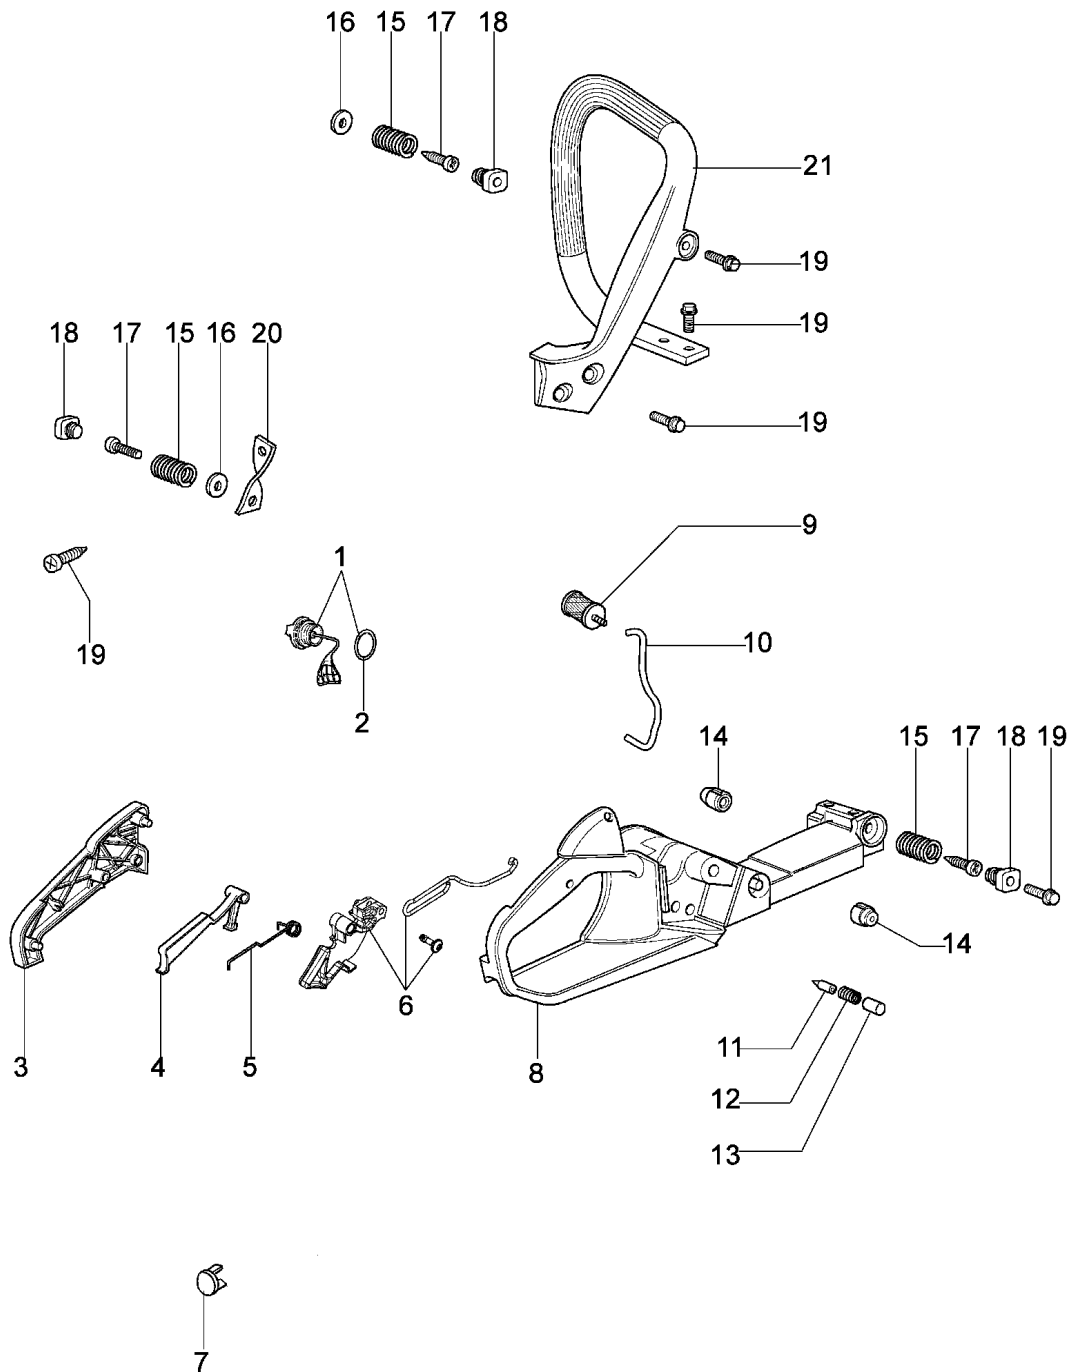

Иллюстрация Tank and handle

Иллюстрация Tank and handle

Ссылка №	Кол-во	Код артикула	Наименование
1	1	50052005R	Tank cap
2	1	3049025	O-ring
3	1	50170024R	Cover
4	1	50050046AR	Lever
5	1	097000028R	Spring
6	1	50170248A	Throttle kit
7	1	50050072	Cap
8	1	50172007AR	Tank
9	1	094600450R	Fuel filter
10	1	50170152R	Tube
11	1	094500577A	Breather valve
12	1	094500575R	Spring
13	1	50050071	Breather valve
14	3	50010061R	AV-mount
15	3	50050047AR	Spring
16	7	3918010R	Washer
17	3	3960115R	Screw
18	3	50170034R	Support
19	7	3960099R	Screw
20	1	50050123R	Strap
21	1	50170026R	Handle