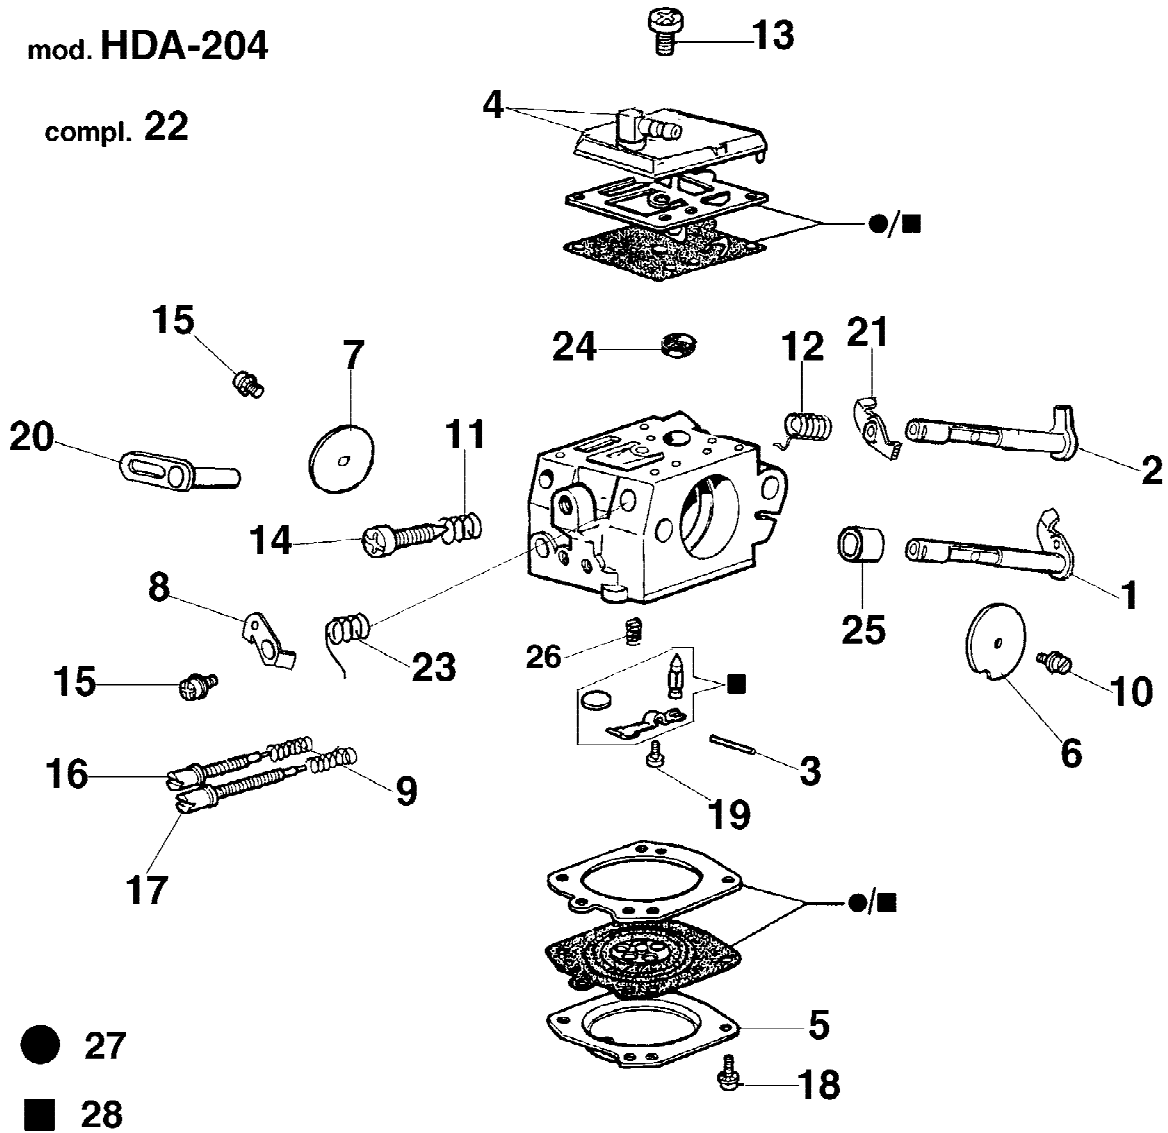

Ref #	Part Number	Qty	Description
1	50070034	1,00	KNOB
2	50072030	1,00	AIR FILTER COVE
3	50070036	1,00	AIR FILTER
4	3960092	3,00	SCREW
5	50070056	1,00	GASKET
6	50070021	1,00	COVER
7	3960099	3,00	SCREW
8	50070064	1,00	FUEL LINE
9	50072009	1,00	FUEL CAP
10	099900090	1,00	O-RING
11	50050214	1,00	COVER
12	097000028	1,00	SPRING
13	50052044	1,00	THROTTLE LEVER
14	50050046A	1,00	LEVER
15	50070044	1,00	THROTTLE
16	50060012	1,00	AIR PURGE
17	50010061	2,00	SHOCK ABSORBER
18	50070024	3,00	SPRING
19	50050043	1,00	KNOB
20	50070049	3,00	ATTACMENT
21	3960073	1,00	SCREW
22	094500577A	1,00	TANK BREATHER
23	094500575	1,00	SPRING
24	50050071	1,00	TANK BREATHER
25	094500207A	1,00	FUEL FILTER
26	50070065	1,00	COMPL.FUEL TANK
27	50070066	1,00	DEFLECTOR
28	50070181	1,00	TAPE DOUBLE SID
29	50060039	1,00	TUBE
30	61110034	1,00	TUBE
31	50070182	1,00	TAPE DOUBLE SID
32	3057005	3,00	SPRING
33	3916005	1,00	WASHER

mod. HDA-204

compl. 22

Ref #	Part Number	Qty	Description
1	50070155	1,00	THROTTLE SHAFT
2	50070157	1,00	STARTER SHAFT
3	003300201	1,00	PIN
4	50070154	1,00	COVER
5	50070153	1,00	COVER
6	50070156	1,00	
7	50070159	1,00	CHOKE SHUTTER
8	50070160	1,00	THROTTLE LEVER
9	095000147	2,00	SPRING
10	380000338	1,00	SCREW
11	094600148	1,00	SPRING
12	50070166	1,00	SPRING
13	50010109	1,00	SCREW
14	50070163	1,00	SCREW
15	50010141	2,00	SCREW
16	50070173	1,00	SCREW "H"
17	50070172	1,00	SCREW "L"
18	035000162	4,00	SCREW
19	003300202	1,00	SCREW
20	50070158	1,00	STARTER LEVER
21	50070171	1,00	LEVER
22	50070012	1,00	CARBURETOR
23	50070165	1,00	SPRING
24	003300204	1,00	FUEL FILTER
25	50070169	1,00	BUSHING
26	50070164	1,00	SPRING
27	50010122A	1,00	DIAPH.AND GASKET
28	50010123A	1,00	REPAIR KIT

Ref #	Part Number	Qty	Description
54	004000142	1,00	NUT
55	005000165	1,00	BEARING
56	094600097A	1,00	SPARK PLUG CAP
57	094600169	1,00	SPRING
58	50072005	1,00	STARTER ASSY
59	50082013	1,00	LABELS SET
60	50070031	1,00	GASKET
61	3918010	1,00	WASHER
62	3960073	1,00	SCREW
63	0945000046	1,00	RIM SPROCKET .325"