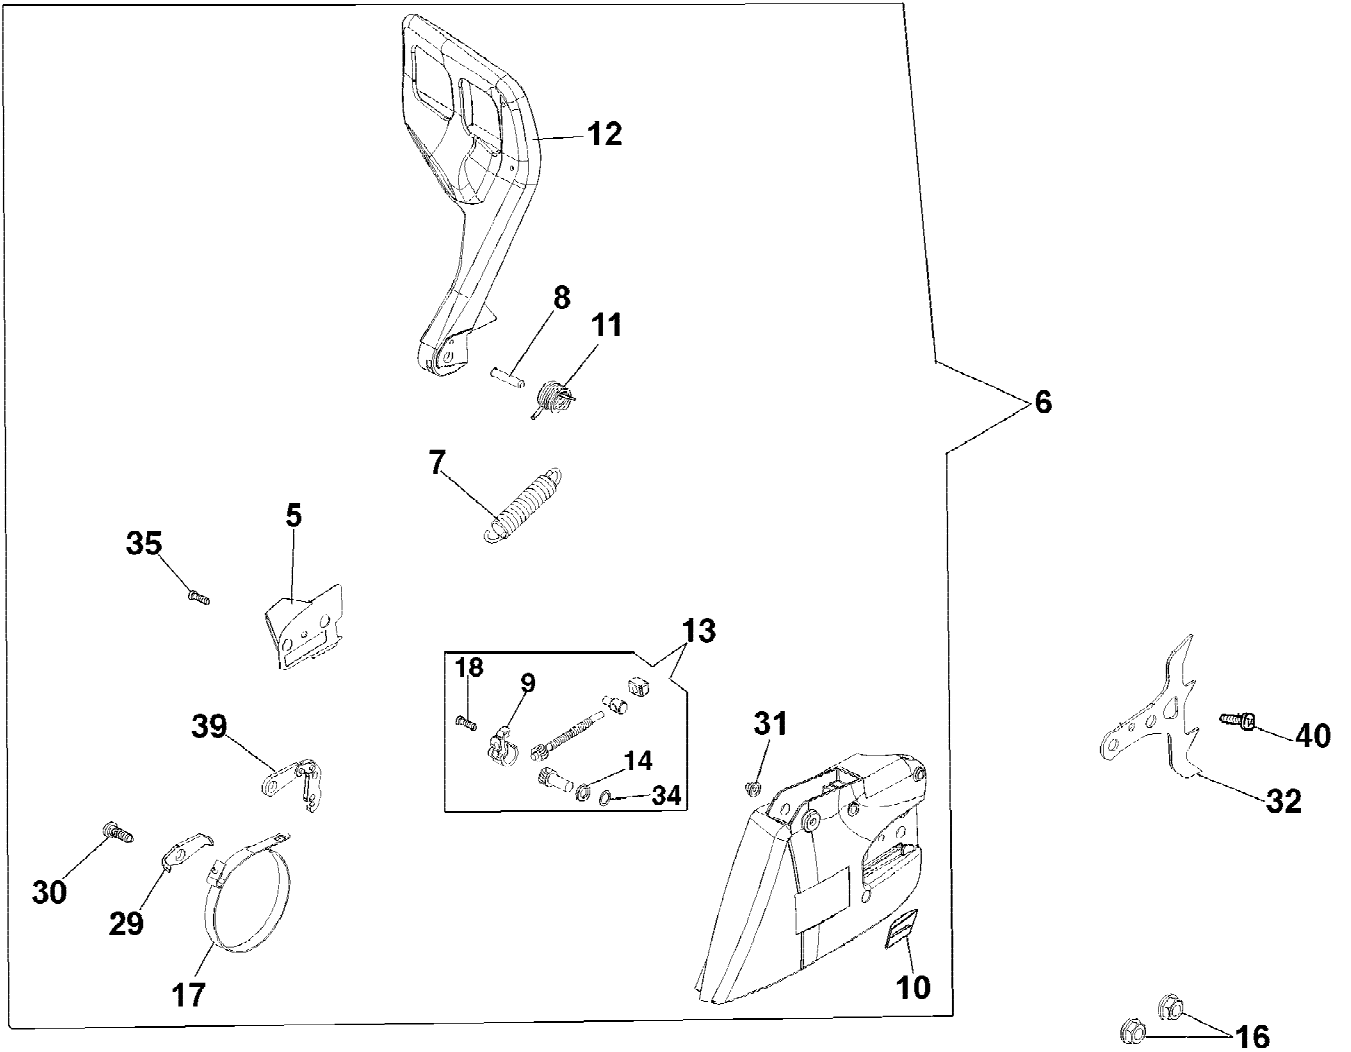

Ref #	Part Number	Qty	Description
1	50070034	1,00	KNOB
2	50072030	1,00	AIR FILTER COVE
3	50070036	1,00	AIR FILTER
4	3960092	3,00	SCREW
5	50070056	1,00	GASKET
6	50070021	1,00	COVER
7	3960099	3,00	SCREW
8	50070064	1,00	FUEL LINE
9	50072009	1,00	FUEL CAP
10	099900090	1,00	O-RING
11	50050214	1,00	COVER
12	097000028	1,00	SPRING
13	50052044	1,00	THROTTLE LEVER
14	50050046A	1,00	LEVER
15	50070044	1,00	THROTTLE
16	50060012	1,00	AIR PURGE
17	50010061	2,00	SHOCK ABSORBER
18	50070024	3,00	SPRING
19	50050043	1,00	KNOB
20	50070049	3,00	ATTACMENT
21	3960073	1,00	SCREW
22	094500577A	1,00	TANK BREATHER
23	094500575	1,00	SPRING
24	50050071	1,00	TANK BREATHER
25	094500207A	1,00	FUEL FILTER
26	50070065	1,00	COMPL.FUEL TANK
27	50070066	1,00	DEFLECTOR
28	50070181	1,00	TAPE DOUBLE SID
29	50060039	1,00	TUBE
30	61110034	1,00	TUBE
31	50070182	1,00	TAPE DOUBLE SID
32	3057005	3,00	SPRING
33	3916005	1,00	WASHER

mod. HDA-204

compl. 22

Ref #	Part Number	Qty	Description
1	50070155	1,00	THROTTLE SHAFT
2	50070157	1,00	STARTER SHAFT
3	003300201	1,00	PIN
4	50070154	1,00	COVER
5	50070153	1,00	COVER
6	50070156	1,00	
7	50070159	1,00	CHOKE SHUTTER
8	50070160	1,00	THROTTLE LEVER
9	095000147	2,00	SPRING
10	380000338	1,00	SCREW
11	094600148	1,00	SPRING
12	50070166	1,00	SPRING
13	50010109	1,00	SCREW
14	50070163	1,00	SCREW
15	50010141	2,00	SCREW
16	50070173	1,00	SCREW "H"
17	50070172	1,00	SCREW "L"
18	035000162	4,00	SCREW
19	003300202	1,00	SCREW
20	50070158	1,00	STARTER LEVER
21	50070171	1,00	LEVER
22	50070012	1,00	CARBURETOR
23	50070165	1,00	SPRING
24	003300204	1,00	FUEL FILTER
25	50070169	1,00	BUSHING
26	50070164	1,00	SPRING
27	50010122A	1,00	DIAPH.AND GASKET
28	50010123A	1,00	REPAIR KIT

Ref #	Part Number	Qty	Description
54	004000142	1,00	NUT
55	005000165	1,00	BEARING
56	094600097A	1,00	SPARK PLUG CAP
57	094600169	1,00	SPRING
58	50072005	1,00	STARTER ASSY
59	50082013	1,00	LABELS SET
60	50070031	1,00	GASKET
61	3918010	1,00	WASHER
62	3960073	1,00	SCREW
63	0945000046	1,00	RIM SPROCKET .325"