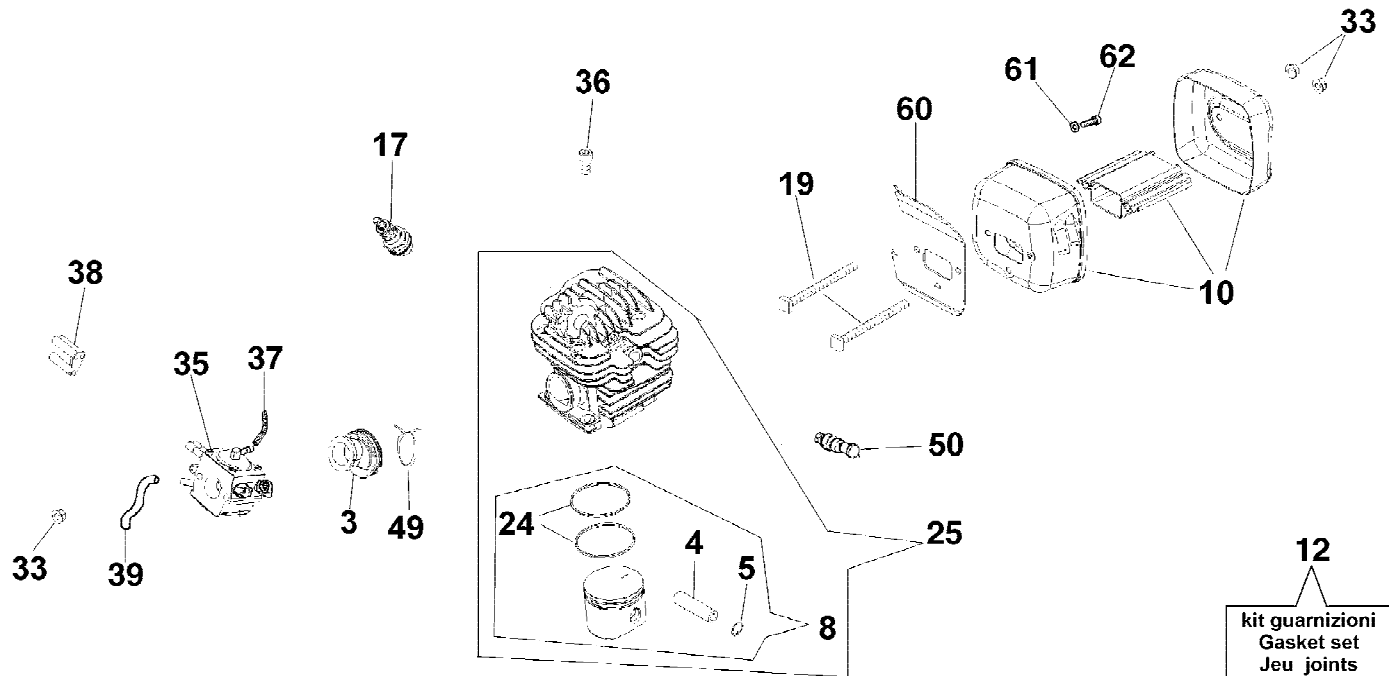

Ref #	Part Number	Qty	Description
1	50070034	1,00	KNOB
2	50072030	1,00	AIR FILTER COVE
3	50070036	1,00	AIR FILTER
4	3960092	3,00	SCREW
5	50070056	1,00	GASKET
6	50070021	1,00	COVER
7	3960099	3,00	SCREW
8	50070064	1,00	FUEL LINE
9	50072009	1,00	FUEL CAP
10	099900090	1,00	O-RING
11	50050214	1,00	COVER
12	097000028	1,00	SPRING
13	50052044	1,00	THROTTLE LEVER
14	50050046A	1,00	LEVER
15	50070044	1,00	THROTTLE
16	50060012	1,00	AIR PURGE
17	50010061	2,00	SHOCK ABSORBER
18	50070024	3,00	SPRING
19	50050043	1,00	KNOB
20	50070049	3,00	ATTACMENT
21	3960073	1,00	SCREW
22	094500577A	1,00	TANK BREATHER
23	094500575	1,00	SPRING
24	50050071	1,00	TANK BREATHER
25	094500207A	1,00	FUEL FILTER
26	50070065	1,00	COMPL.FUEL TANK
27	50070066	1,00	DEFLECTOR
28	50070181	1,00	TAPE DOUBLE SID
29	50060039	1,00	TUBE
30	61110034	1,00	TUBE
31	50070182	1,00	TAPE DOUBLE SID
32	3057005	3,00	SPRING
33	3916005	1,00	WASHER

mod. HDA-204

compl. 22

Ref #	Part Number	Qty	Description
1	50070155	1,00	THROTTLE SHAFT
2	50070157	1,00	STARTER SHAFT
3	003300201	1,00	PIN
4	50070154	1,00	COVER
5	50070153	1,00	COVER
6	50070156	1,00	
7	50070159	1,00	CHOKE SHUTTER
8	50070160	1,00	THROTTLE LEVER
9	095000147	2,00	SPRING
10	380000338	1,00	SCREW
11	094600148	1,00	SPRING
12	50070166	1,00	SPRING
13	50010109	1,00	SCREW
14	50070163	1,00	SCREW
15	50010141	2,00	SCREW
16	50070173	1,00	SCREW "H"
17	50070172	1,00	SCREW "L"
18	035000162	4,00	SCREW
19	003300202	1,00	SCREW
20	50070158	1,00	STARTER LEVER
21	50070171	1,00	LEVER
22	50070012	1,00	CARBURETOR
23	50070165	1,00	SPRING
24	003300204	1,00	FUEL FILTER
25	50070169	1,00	BUSHING
26	50070164	1,00	SPRING
27	50010122A	1,00	DIAPH.AND GASKET
28	50010123A	1,00	REPAIR KIT

Ref #	Part Number	Qty	Description
54	004000142	1,00	NUT
55	005000165	1,00	BEARING
56	094600097A	1,00	SPARK PLUG CAP
57	094600169	1,00	SPRING
58	50072005	1,00	STARTER ASSY
59	50082013	1,00	LABELS SET
60	50070031	1,00	GASKET
61	3918010	1,00	WASHER
62	3960073	1,00	SCREW
63	0945000046	1,00	RIM SPROCKET .325"