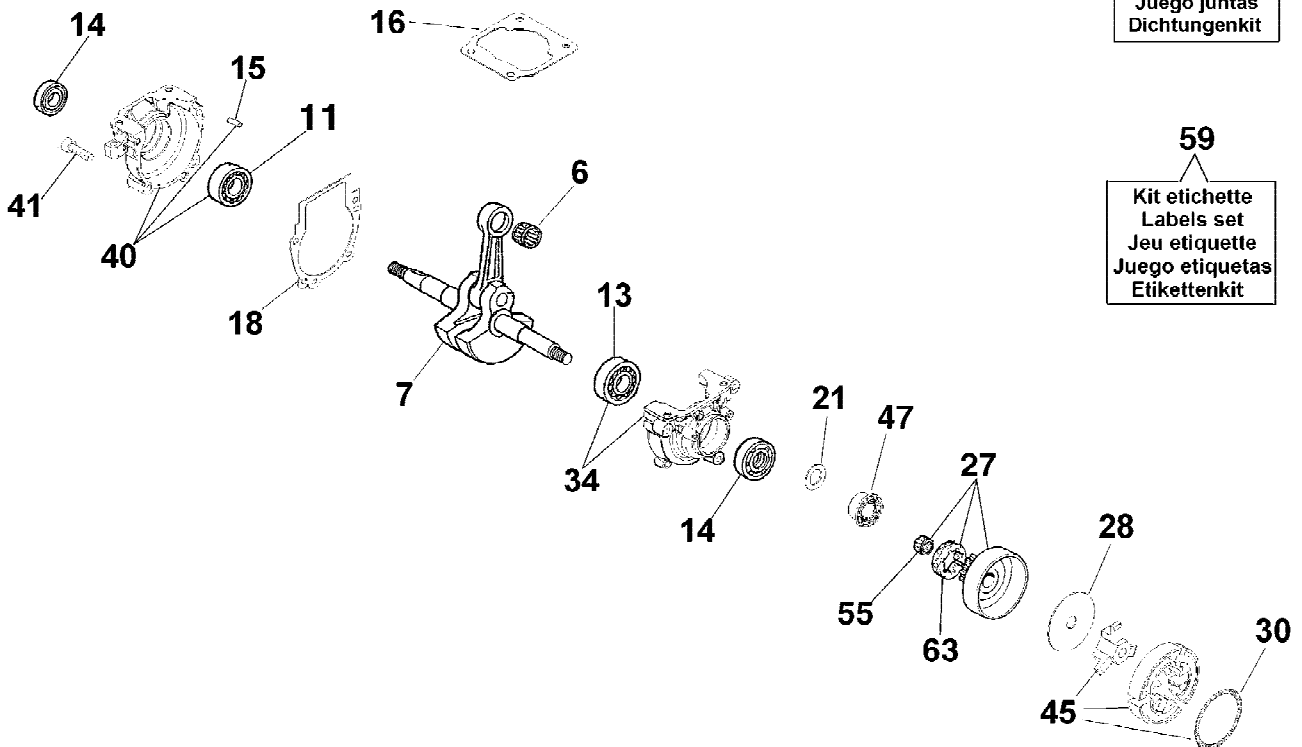

12
kit guarnizioni
Gasket set
Jeu joints
Juego juntas
Dichtungenkit

59
Kit etichette
Labels set
Jeu etiquette
Juego etiquetas
Etikettenkit