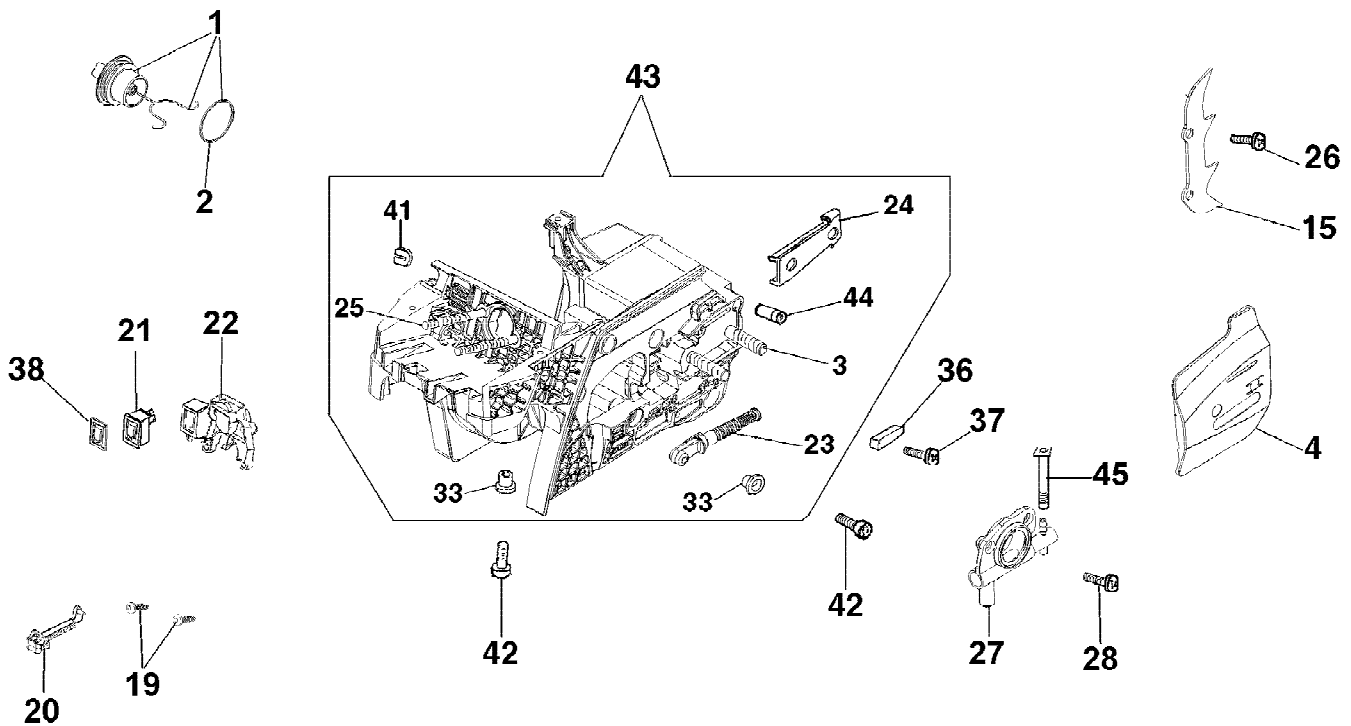

Ref #	Part Number	Qty	Description
1	50070034	1,00	KNOB
2	50072030	1,00	AIR FILTER COVE
3	50070036	1,00	AIR FILTER
4	3960092	3,00	SCREW
5	50070056	1,00	GASKET
6	50070021	1,00	COVER
7	3960099	3,00	SCREW
8	50070064	1,00	FUEL LINE
9	50072009	1,00	FUEL CAP
10	099900090	1,00	O-RING
11	50050214	1,00	COVER
12	097000028	1,00	SPRING
13	50052044	1,00	THROTTLE LEVER
14	50050046A	1,00	LEVER
15	50070044	1,00	THROTTLE
16	50060012	1,00	AIR PURGE
17	50010061	2,00	SHOCK ABSORBER
18	50070024	3,00	SPRING
19	50050043	1,00	KNOB
20	50070049	3,00	ATTACMENT
21	3960073	1,00	SCREW
22	094500577A	1,00	TANK BREATHER
23	094500575	1,00	SPRING
24	50050071	1,00	TANK BREATHER
25	094500207A	1,00	FUEL FILTER
26	50070065	1,00	COMPL.FUEL TANK
27	50070066	1,00	DEFLECTOR
28	50070181	1,00	TAPE DOUBLE SID
29	50060039	1,00	TUBE
30	61110034	1,00	TUBE
31	50070182	1,00	TAPE DOUBLE SID
32	3057005	3,00	SPRING
33	3916005	1,00	WASHER

mod. HDA-204

compl. 22

Ref #	Part Number	Qty	Description
1	50070155	1,00	THROTTLE SHAFT
2	50070157	1,00	STARTER SHAFT
3	003300201	1,00	PIN
4	50070154	1,00	COVER
5	50070153	1,00	COVER
6	50070156	1,00	
7	50070159	1,00	CHOKE SHUTTER
8	50070160	1,00	THROTTLE LEVER
9	095000147	2,00	SPRING
10	380000338	1,00	SCREW
11	094600148	1,00	SPRING
12	50070166	1,00	SPRING
13	50010109	1,00	SCREW
14	50070163	1,00	SCREW
15	50010141	2,00	SCREW
16	50070173	1,00	SCREW "H"
17	50070172	1,00	SCREW "L"
18	035000162	4,00	SCREW
19	003300202	1,00	SCREW
20	50070158	1,00	STARTER LEVER
21	50070171	1,00	LEVER
22	50070012	1,00	CARBURETOR
23	50070165	1,00	SPRING
24	003300204	1,00	FUEL FILTER
25	50070169	1,00	BUSHING
26	50070164	1,00	SPRING
27	50010122A	1,00	DIAPH.AND GASKET
28	50010123A	1,00	REPAIR KIT

Ref #	Part Number	Qty	Description
54	004000142	1,00	NUT
55	005000165	1,00	BEARING
56	094600097A	1,00	SPARK PLUG CAP
57	094600169	1,00	SPRING
58	50072005	1,00	STARTER ASSY
59	50082013	1,00	LABELS SET
60	50070031	1,00	GASKET
61	3918010	1,00	WASHER
62	3960073	1,00	SCREW
63	0945000046	1,00	RIM SPROCKET .325"