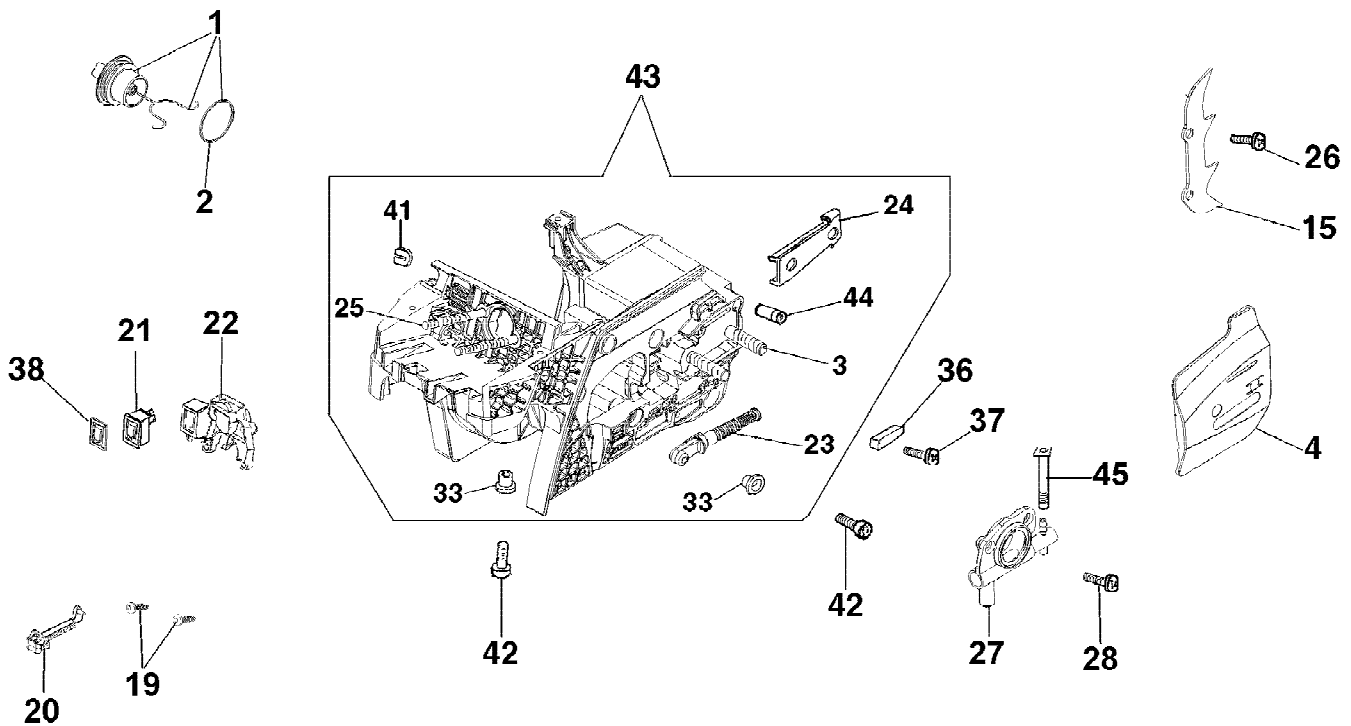

Ref #	Part Number	Qty	Description
1	50052005	1,00	COMPL. CAP
2	3049025	1,00	O-RING
3	50070052A	2,00	SCREW
4	50070055	1,00	PLATE
5	50070124	1,00	PLATE
6	50072014	1,00	CHAIN COVER ASS
7	095000219	1,00	SPRING
8	50010243	1,00	PIN
9	50070081	1,00	COVER
10	50070149	1,00	GUARD
11	50070174	1,00	SPRING
12	50070040	1,00	GUARD
13	50072027	1,00	CHAIN TENSIONER
14	50070088	1,00	WASHER
15	50070062	1,00	SPIKE
16	50010148	2,00	NUT
17	50050039	1,00	BRAKE BAND
18	3960093	1,00	SCREW
19	3960057	2,00	SCREW
20	50070026	1,00	STARTER LEVER
21	2317021	1,00	SWITCH
22	50070035	1,00	AIR FILTER ATTA
23	50072010	1,00	OIL FILTER
24	50070051	1,00	PLATE
25	50070067	2,00	SCREW
26	3960098	2,00	SCREW
27	50060015A	1,00	OIL PUMP
28	3960074	2,00	SCREW
29	50050125	1,00	PLATE
30	3960073	1,00	SCREW
31	006000300	1,00	BUSHING
32	50070033	1,00	SPIKE
33	50050067	5,00	SPACER
34	3049007	1,00	O-RING
35	3960045	1,00	SCREW
36	094600369	1,00	CHAIN CATCHER
37	094600041	1,00	SCREW
38	2317013	1,00	SWITCH GUARD
39	097000146	1,00	LEVER
40	3960098	1,00	SCREW
41	005000347A	1,00	GROMMET
42	3860097	5,00	SCREW
43	50070007	1,00	CRANKCASE
44	097000229A	1,00	TANK BREATHER
45	50070054	1,00	TUBE