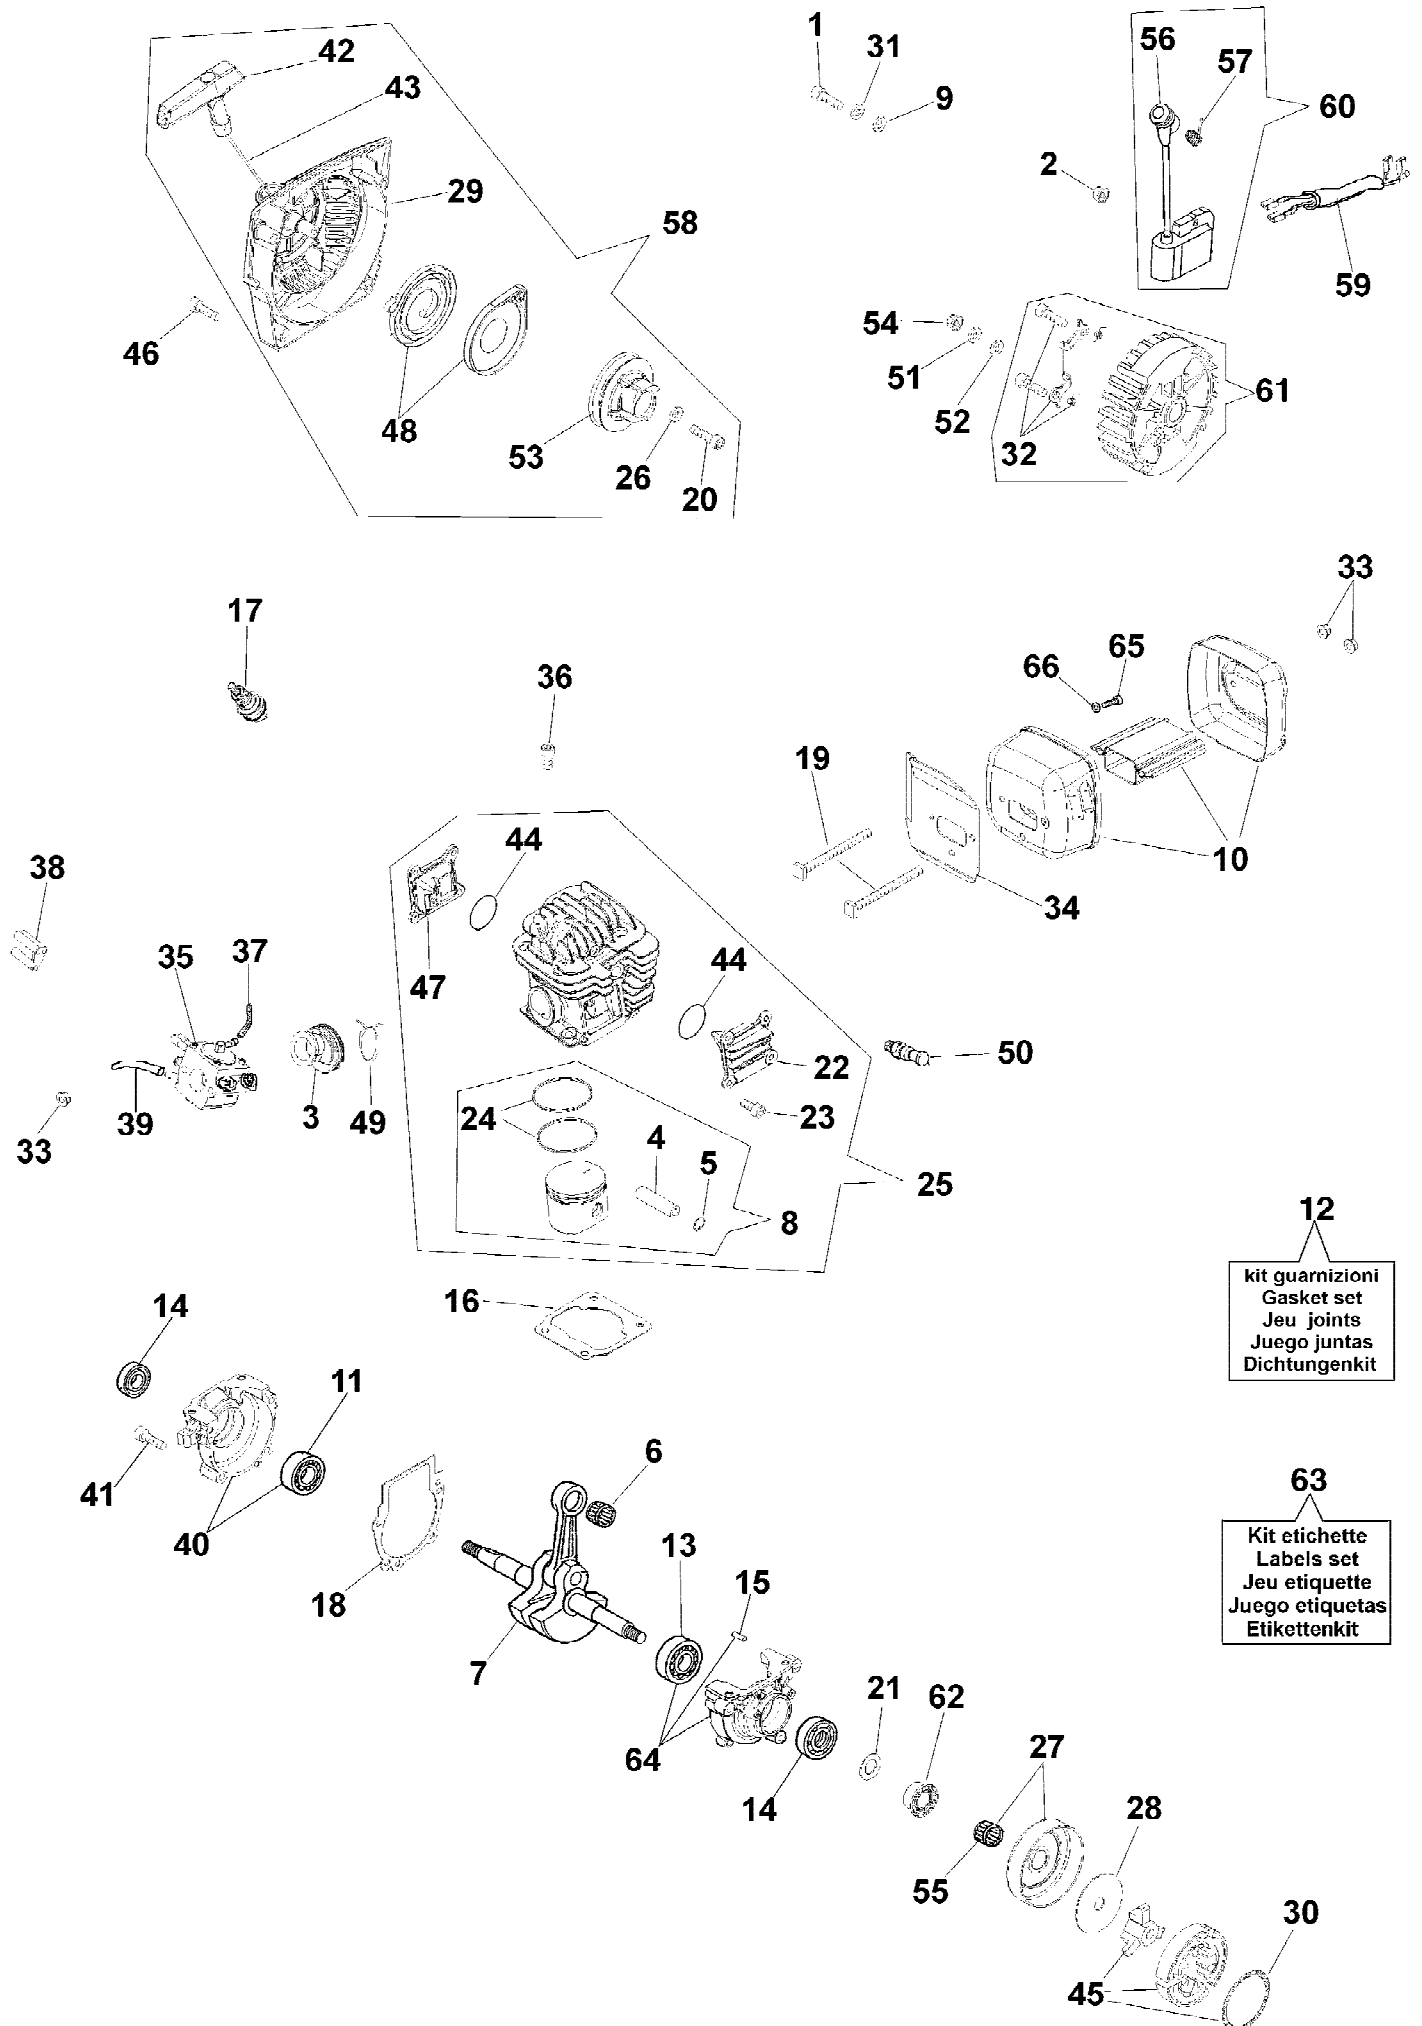

Ref #	Part Number	Qty	Description
1	50070034	1,00	KNOB
2	50072030	1,00	AIR FILTER COVE
3	50070036	1,00	AIR FILTER
4	3960092	3,00	SCREW
5	50070056	1,00	GASKET
6	50070021	1,00	COVER
7	3960099	3,00	SCREW
8	50070064	1,00	FUEL LINE
9	50072009	1,00	FUEL CAP
10	099900090	1,00	O-RING
11	50050214	1,00	COVER
12	097000028	1,00	SPRING
13	50052044	1,00	THROTTLE LEVER
14	50050046A	1,00	LEVER
15	50070044	1,00	THROTTLE
16	50060012	1,00	AIR PURGE
17	50010061	2,00	SHOCK ABSORBER
18	50070024	3,00	SPRING
19	50050043	1,00	KNOB
20	50070049	3,00	ATTACMENT
21	3960073	1,00	SCREW
22	094500577A	1,00	TANK BREATHER
23	094500575	1,00	SPRING
24	50050071	1,00	TANK BREATHER
25	094500207A	1,00	FUEL FILTER
26	50070065	1,00	COMPL.FUEL TANK
27	50070066	1,00	DEFLECTOR
28	50070181	1,00	TAPE DOUBLE SID
29	50060039	1,00	TUBE
30	61110034	1,00	TUBE
31	50070182	1,00	TAPE DOUBLE SID
32	3057005	3,00	SPRING
33	3916005	1,00	WASHER

mod. HDA-204

compl. 22

Ref #	Part Number	Qty	Description
1	50070155	1,00	THROTTLE SHAFT
2	50070157	1,00	STARTER SHAFT
3	003300201	1,00	PIN
4	50070154	1,00	COVER
5	50070153	1,00	COVER
6	50070156	1,00	
7	50070159	1,00	CHOKE SHUTTER
8	50070160	1,00	THROTTLE LEVER
9	095000147	2,00	SPRING
10	380000338	1,00	SCREW
11	094600148	1,00	SPRING
12	50070166	1,00	SPRING
13	50010109	1,00	SCREW
14	50070163	1,00	SCREW
15	50010141	2,00	SCREW
16	50070173	1,00	SCREW "H"
17	50070172	1,00	SCREW "L"
18	035000162	4,00	SCREW
19	003300202	1,00	SCREW
20	50070158	1,00	STARTER LEVER
21	50070171	1,00	LEVER
22	50070012	1,00	CARBURETOR
23	50070165	1,00	SPRING
24	003300204	1,00	FUEL FILTER
25	50070169	1,00	BUSHING
26	50070164	1,00	SPRING
27	50010122A	1,00	DIAPH.AND GASKET
28	50010123A	1,00	REPAIR KIT