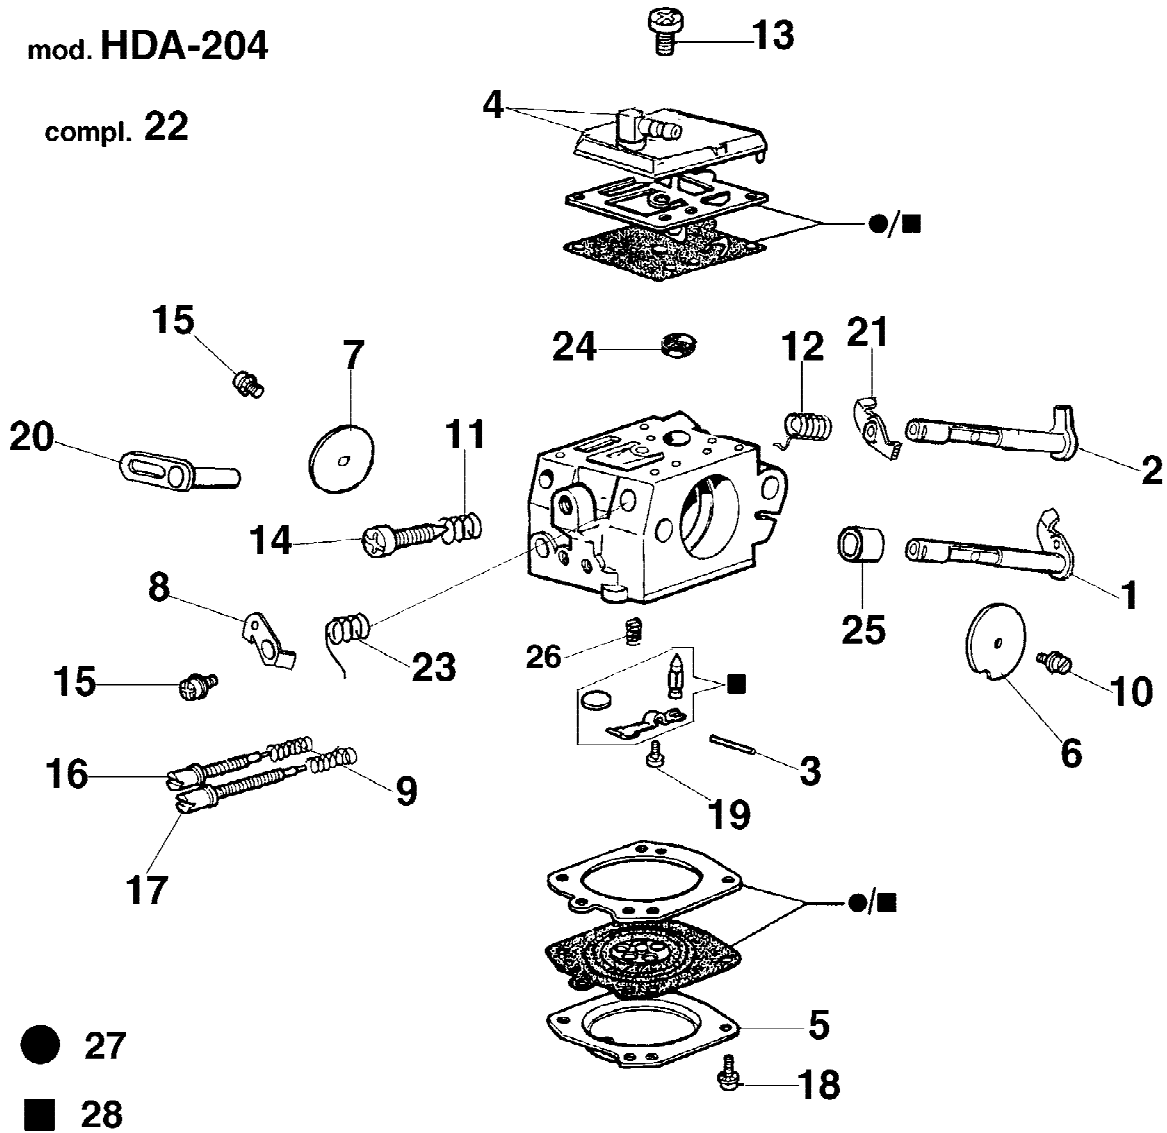

Ref #	Part Number	Qty	Description
1	50070034	1,00	KNOB
2	50072030	1,00	AIR FILTER COVE
3	50070036	1,00	AIR FILTER
4	3960092	3,00	SCREW
5	50070056	1,00	GASKET
6	50070021	1,00	COVER
7	3960099	3,00	SCREW
8	50070064	1,00	FUEL LINE
9	50072009	1,00	FUEL CAP
10	099900090	1,00	O-RING
11	50050214	1,00	COVER
12	097000028	1,00	SPRING
13	50052044	1,00	THROTTLE LEVER
14	50050046A	1,00	LEVER
15	50070044	1,00	THROTTLE
16	50060012	1,00	AIR PURGE
17	50010061	2,00	SHOCK ABSORBER
18	50070024	3,00	SPRING
19	50050043	1,00	KNOB
20	50070049	3,00	ATTACMENT
21	3960073	1,00	SCREW
22	094500577A	1,00	TANK BREATHER
23	094500575	1,00	SPRING
24	50050071	1,00	TANK BREATHER
25	094500207A	1,00	FUEL FILTER
26	50070065	1,00	COMPL.FUEL TANK
27	50070066	1,00	DEFLECTOR
28	50070181	1,00	TAPE DOUBLE SID
29	50060039	1,00	TUBE
30	61110034	1,00	TUBE
31	50070182	1,00	TAPE DOUBLE SID
32	3057005	3,00	SPRING
33	3916005	1,00	WASHER

mod. HDA-204

compl. 22

Ref #	Part Number	Qty	Description
1	50070155	1,00	THROTTLE SHAFT
2	50070157	1,00	STARTER SHAFT
3	003300201	1,00	PIN
4	50070154	1,00	COVER
5	50070153	1,00	COVER
6	50070156	1,00	
7	50070159	1,00	CHOKE SHUTTER
8	50070160	1,00	THROTTLE LEVER
9	095000147	2,00	SPRING
10	380000338	1,00	SCREW
11	094600148	1,00	SPRING
12	50070166	1,00	SPRING
13	50010109	1,00	SCREW
14	50070163	1,00	SCREW
15	50010141	2,00	SCREW
16	50070173	1,00	SCREW "H"
17	50070172	1,00	SCREW "L"
18	035000162	4,00	SCREW
19	003300202	1,00	SCREW
20	50070158	1,00	STARTER LEVER
21	50070171	1,00	LEVER
22	50070012	1,00	CARBURETOR
23	50070165	1,00	SPRING
24	003300204	1,00	FUEL FILTER
25	50070169	1,00	BUSHING
26	50070164	1,00	SPRING
27	50010122A	1,00	DIAPH.AND GASKET
28	50010123A	1,00	REPAIR KIT