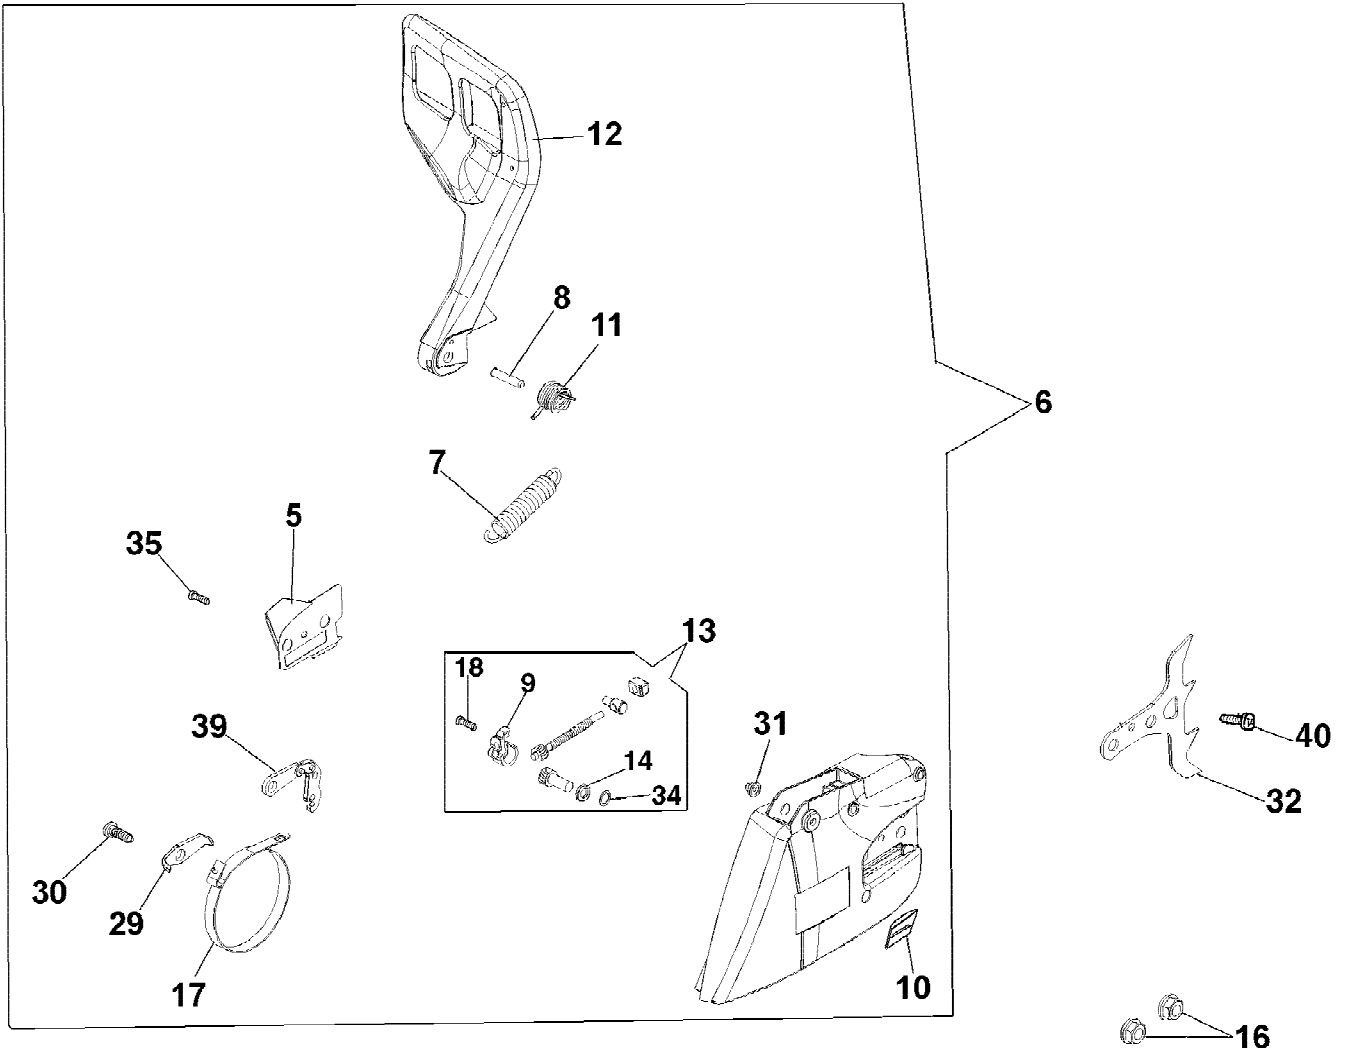

Ref #	Part Number	Qty	Description
1	50052005	1,00	COMPL. CAP
2	3049025	1,00	O-RING
3	50070052A	2,00	SCREW
4	50070055	1,00	PLATE
5	50070124	1,00	PLATE
6	50072014	1,00	CHAIN COVER ASS
7	095000219	1,00	SPRING
8	50010243	1,00	PIN
9	50070081	1,00	COVER
10	50070149	1,00	GUARD
11	50070174	1,00	SPRING
12	50070040	1,00	GUARD
13	50072027	1,00	CHAIN TENSIONER
14	50070088	1,00	WASHER
15	50070062	1,00	SPIKE
16	50010148	2,00	NUT
17	50050039	1,00	BRAKE BAND
18	3960093	1,00	SCREW
19	3960057	2,00	SCREW
20	50070026	1,00	STARTER LEVER
21	2317021	1,00	SWITCH
22	50070035	1,00	AIR FILTER ATTA
23	50072010	1,00	OIL FILTER
24	50070051	1,00	PLATE
25	50070067	2,00	SCREW
26	3960098	2,00	SCREW
27	50060015A	1,00	OIL PUMP
28	3960074	2,00	SCREW
29	50050125	1,00	PLATE
30	3960073	1,00	SCREW
31	006000300	1,00	BUSHING
32	50070033	1,00	SPIKE
33	50050067	5,00	SPACER
34	3049007	1,00	O-RING
35	3960045	1,00	SCREW
36	094600369	1,00	CHAIN CATCHER
37	094600041	1,00	SCREW
38	2317013	1,00	SWITCH GUARD
39	097000146	1,00	LEVER
40	3960098	1,00	SCREW
41	005000347A	1,00	GROMMET
42	3860097	5,00	SCREW
43	50070007	1,00	CRANKCASE
44	097000229A	1,00	TANK BREATHER
45	50070054	1,00	TUBE